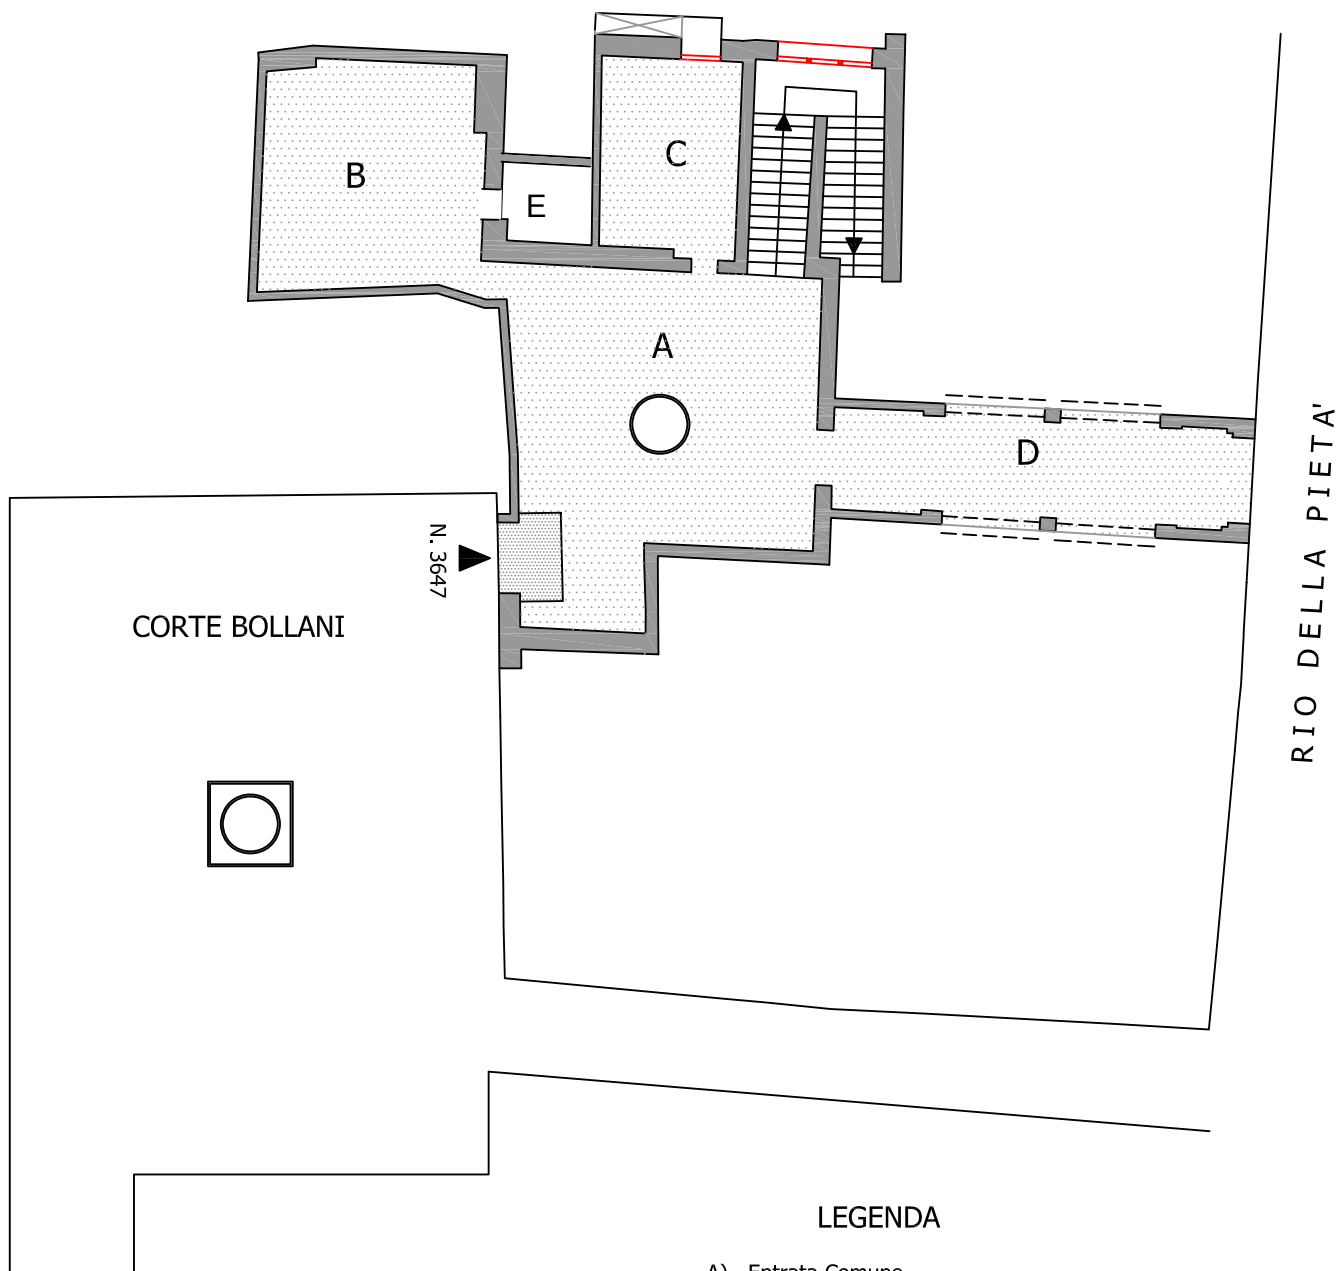

PALAZZO BOLLANI CASTELLO 3647 - VENEZIA Piano Terra

LEGENDA

- A) Entrata Comune
mq 62,68 (7,48 x 8,38) - H. 5,50 mt
- B) mq 32,90 - H. 5,30 mt
- C) mq 16,00 - H. 1,98 mt
- D) Riva d' Acqua
- E) WC