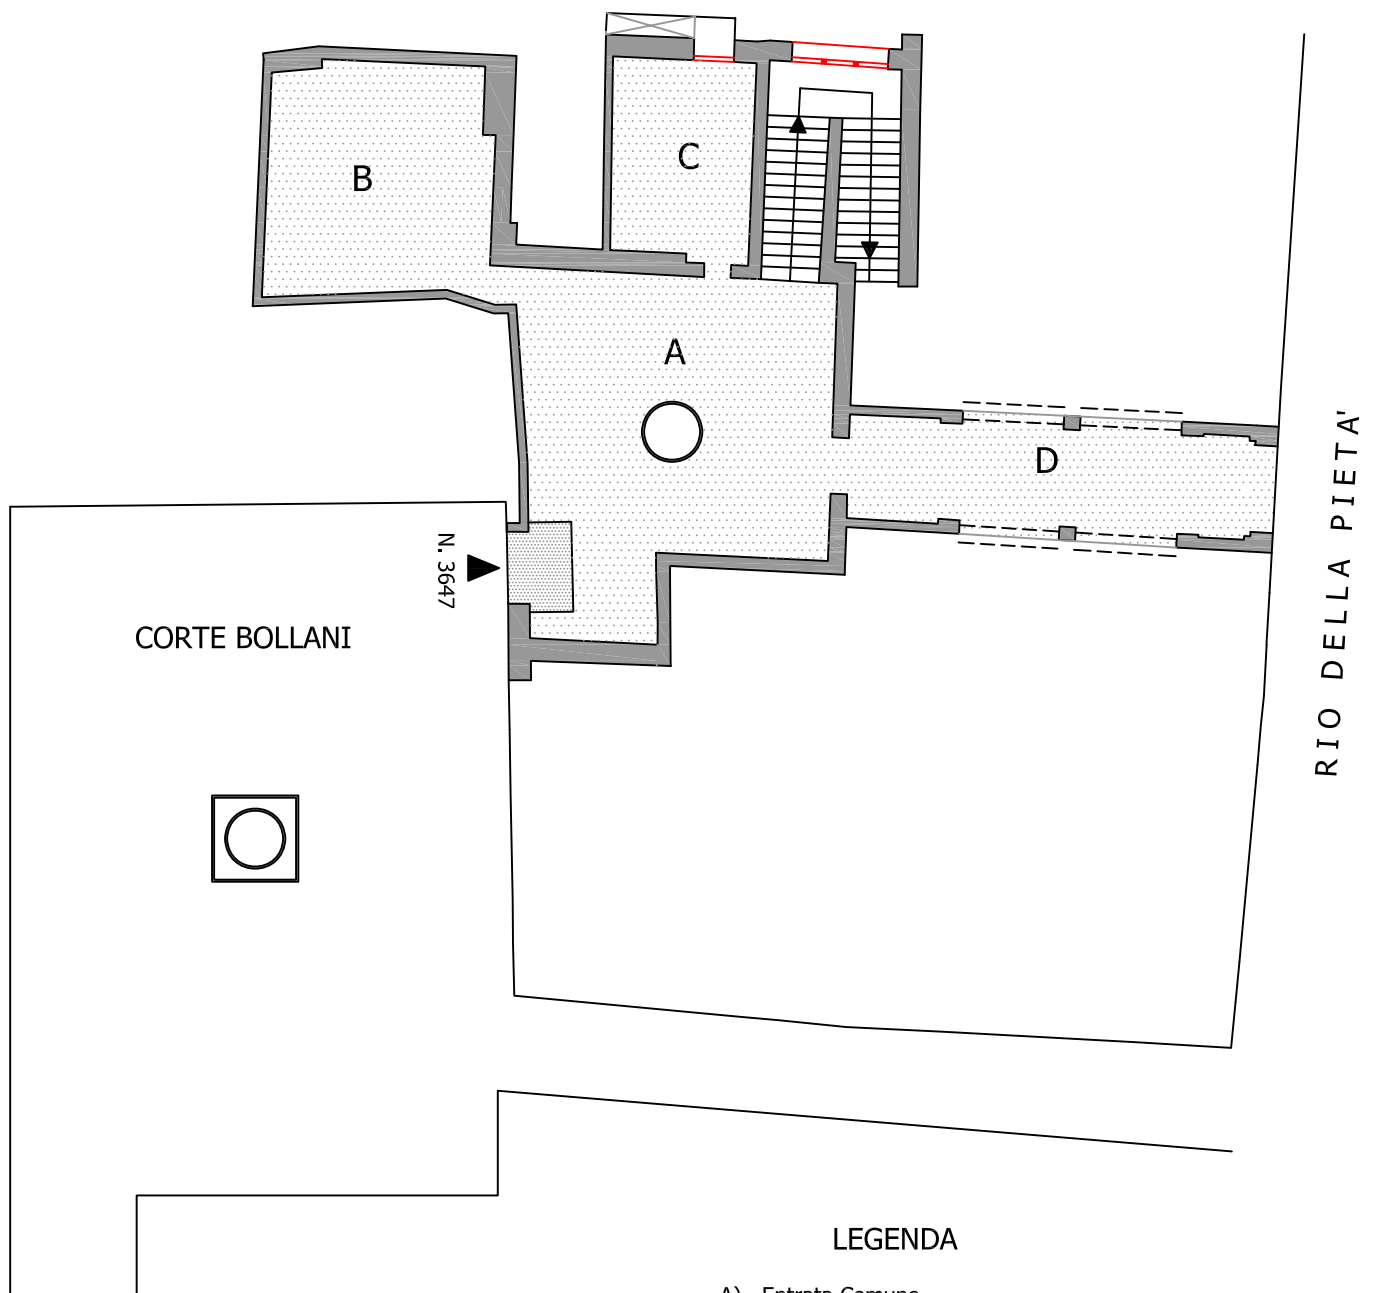

# PALAZZO BOLLANI CASTELLO 3647 - VENEZIA

## Piano Terra

### LEGENDA

- A) Entrata Comune  
mq 62,68 (7,48 x 8,38) - H. 5,50 mt
- B) mq 32,90 - H. 5,30 mt
- C) mq 16,00 - H. 1,98 mt
- D) Riva d' Acqua