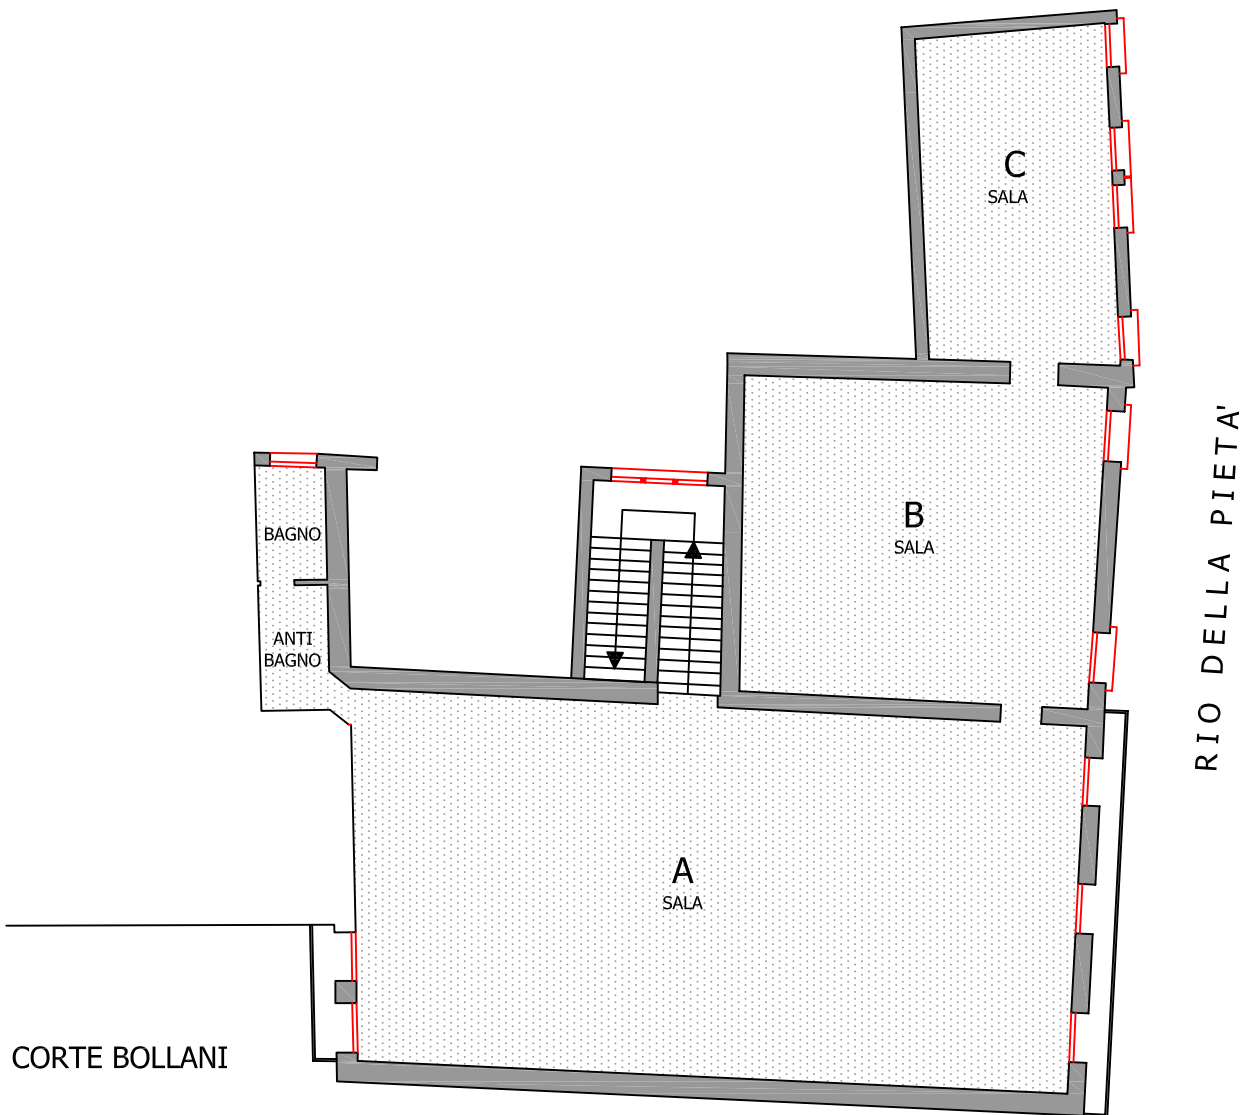

PALAZZO BOLLANI
CASTELLO 3647 - VENEZIA
Piano 1° nobile

LEGENDA

SALA A	mq 162 (18 x 9) - H. 5,50 mt
SALA B	mq 63,75 (7,50 x 8,50) - H. 5,50 mt
SALA C	mq 35,36 (8,00 x 4,42) - H. 3,80 mt
BAGNO	mq 9,97 (1,70 x 5,70)